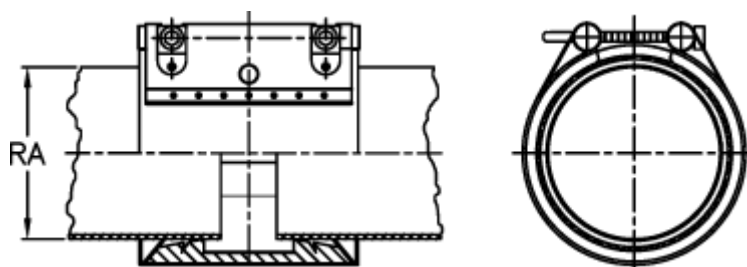

Varenummer: 025778400186
Beskrivelse: Norma Connect rørkobling
GRIP W2 Ø=186,0 NBR, 16 bar

Mål

Note = Kontakt os for yderligere informationer.

RA = 186